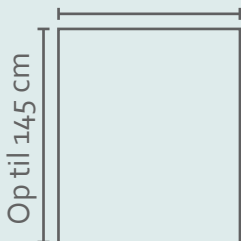

Instant Night™ fås i fire størrelser

Instant Night

Bredde 80 - 130 cm

Standardgardin, som passer til de fleste vinduer.